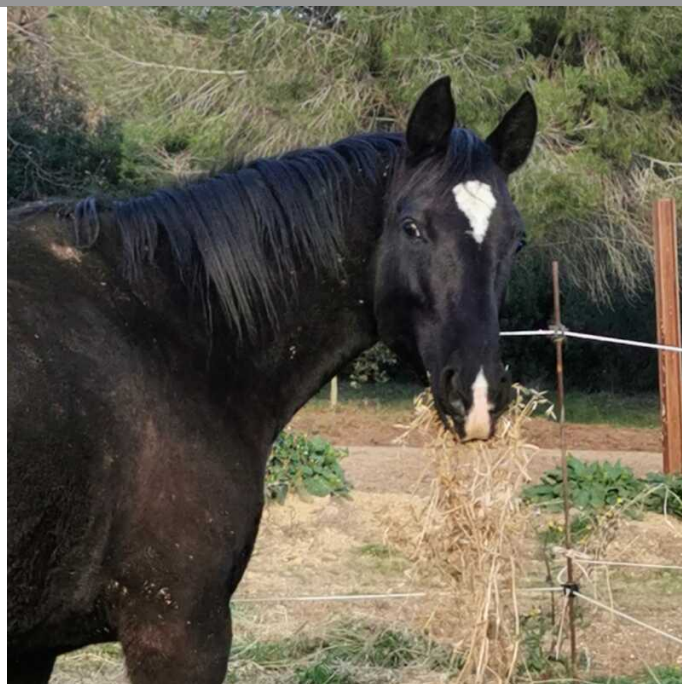

ELENCO CAVALLI IN VENDITA

Cavallo: M.RESPIRO DI VALLEBONA Nato nel 2025

- ├─ M.LARICE DI VALCORDEVOLE
 - ├─ M.SOGNO DEL BELAGAIO
 - └─ M.REGINA DI VALCORDEVOLE
- └─ M.ARTE DELLA LEIA
 - ├─ CAPRICORNO DI CASTELPORZIANO 10/93
 - └─ M.MUSICA DELLA LEIA

Email: u.croce@inwind.it

M.RESPIRO DI VALLEBONA

Cavallo: M.FILLIREA Nato nel 2016

- ├─ M.VANDALO DEGLI SCALCHI
 - ├─ DARDO DELLA TRAPPOLA
 - └─ ARDOSA
- └─ M.ORCHIDEA
 - ├─ Q.ASCO 13/85
 - └─ M.LADY EMME

Proprietario: Monaca Andrea (507)
 Comune: (GR)
 Telefono: 393/3905421
 Data aggiornam.: 03/03/2026 Sesso: F
 Mantello: Morello Altezza cm:
 Tipo doma: Incavezzato Prezzo trattabile €: 4.000,00

Note: Scuderizzata, anche se al momento è al pascolo con altri cavalli.

Email: monaca72andrea@gmail.com

ELENCO CAVALLI IN VENDITA

M.FILLIREA

M.FILLIREA

Cavallo:	M.QUENTIN	Nato nel 2024
	<ul style="list-style-type: none"> — M.DECEBALO <ul style="list-style-type: none"> — M.RIBO' DI CIRCE — M.ULLA BELLA — M.ALTEA DEL BELAGAIO <ul style="list-style-type: none"> — M.RUBIGLIONE DELL'ALBERESE — M.OMBROSA DEL BELAGAIO 	
Proprietario:	Calcioari Daniele (506)	
Comune:	Lavagno (VR)	
Telefono:	348/9999420	Email: dac54827@alice.it
Data aggiornam.:	17/02/2026	Sesso: M
Mantello:	Baio	Altezza cm:
Tipo doma:	Incavezzato	Prezzo trattabile €: 0,00
Note:	Primo classificato cat.1 Mostra Nazionale 2025, gira alla corda alle tre andature, sale sul trailer. Si trova in provincia di Viterbo.	