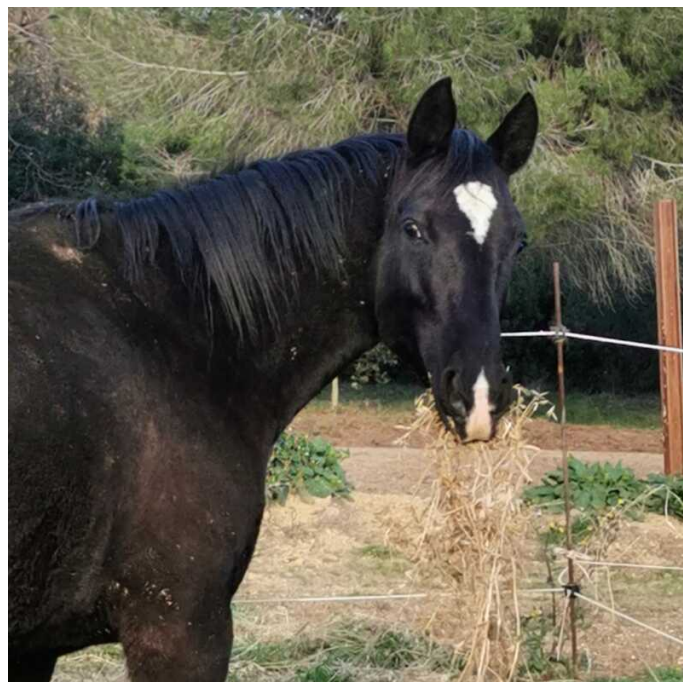

M.RESPIRO DI VALLEBONA

ELENCO CAVALLI IN VENDITA

Cavallo: M.FILLIREA Nato nel 2016

- M.VANDALO DEGLI SCALCHI
 - DARDO DELLA TRAPPOLA
 - ARDOSA
- M.ORCHIDEA
 - Q.ASCO 13/85
 - M.LADY EMME

Proprietario: Monaca Andrea (507)
 Comune: (GR)
 Telefono: 393/3905421
 Data aggiornam.: 03/03/2026 Sesso: F
 Mantello: Morello Altezza cm:
 Tipo doma: Incavezzato Prezzo trattabile €: 4.000,00
 Note: Scuderizzata, anche se al momento è al pascolo con altri cavalli.

M.FILLIREA

M.FILLIREA

Cavallo: M.QUENTIN Nato nel 2024

- M.DECEBALO
 - M.RIBO' DI CIRCE
 - M.ULLA BELLA
- M.ALTEA DEL BELAGAIO
 - M.RUBIGLIONE DELL'ALBERESE
 - M.OMBROSA DEL BELAGAIO

Proprietario: Calciolari Daniele (506)
 Comune: Lavagno (VR)
 Telefono: 348/9999420
 Data aggiornam.: 17/02/2026 Sesso: M
 Mantello: Baio Altezza cm:
 Tipo doma: Incavezzato Prezzo trattabile €: 0,00
 Note: Primo classificato cat.1 Mostra Nazionale 2025, gira alla corda alle tre andature, sale sul trailer. Si trova in provincia di Viterbo.